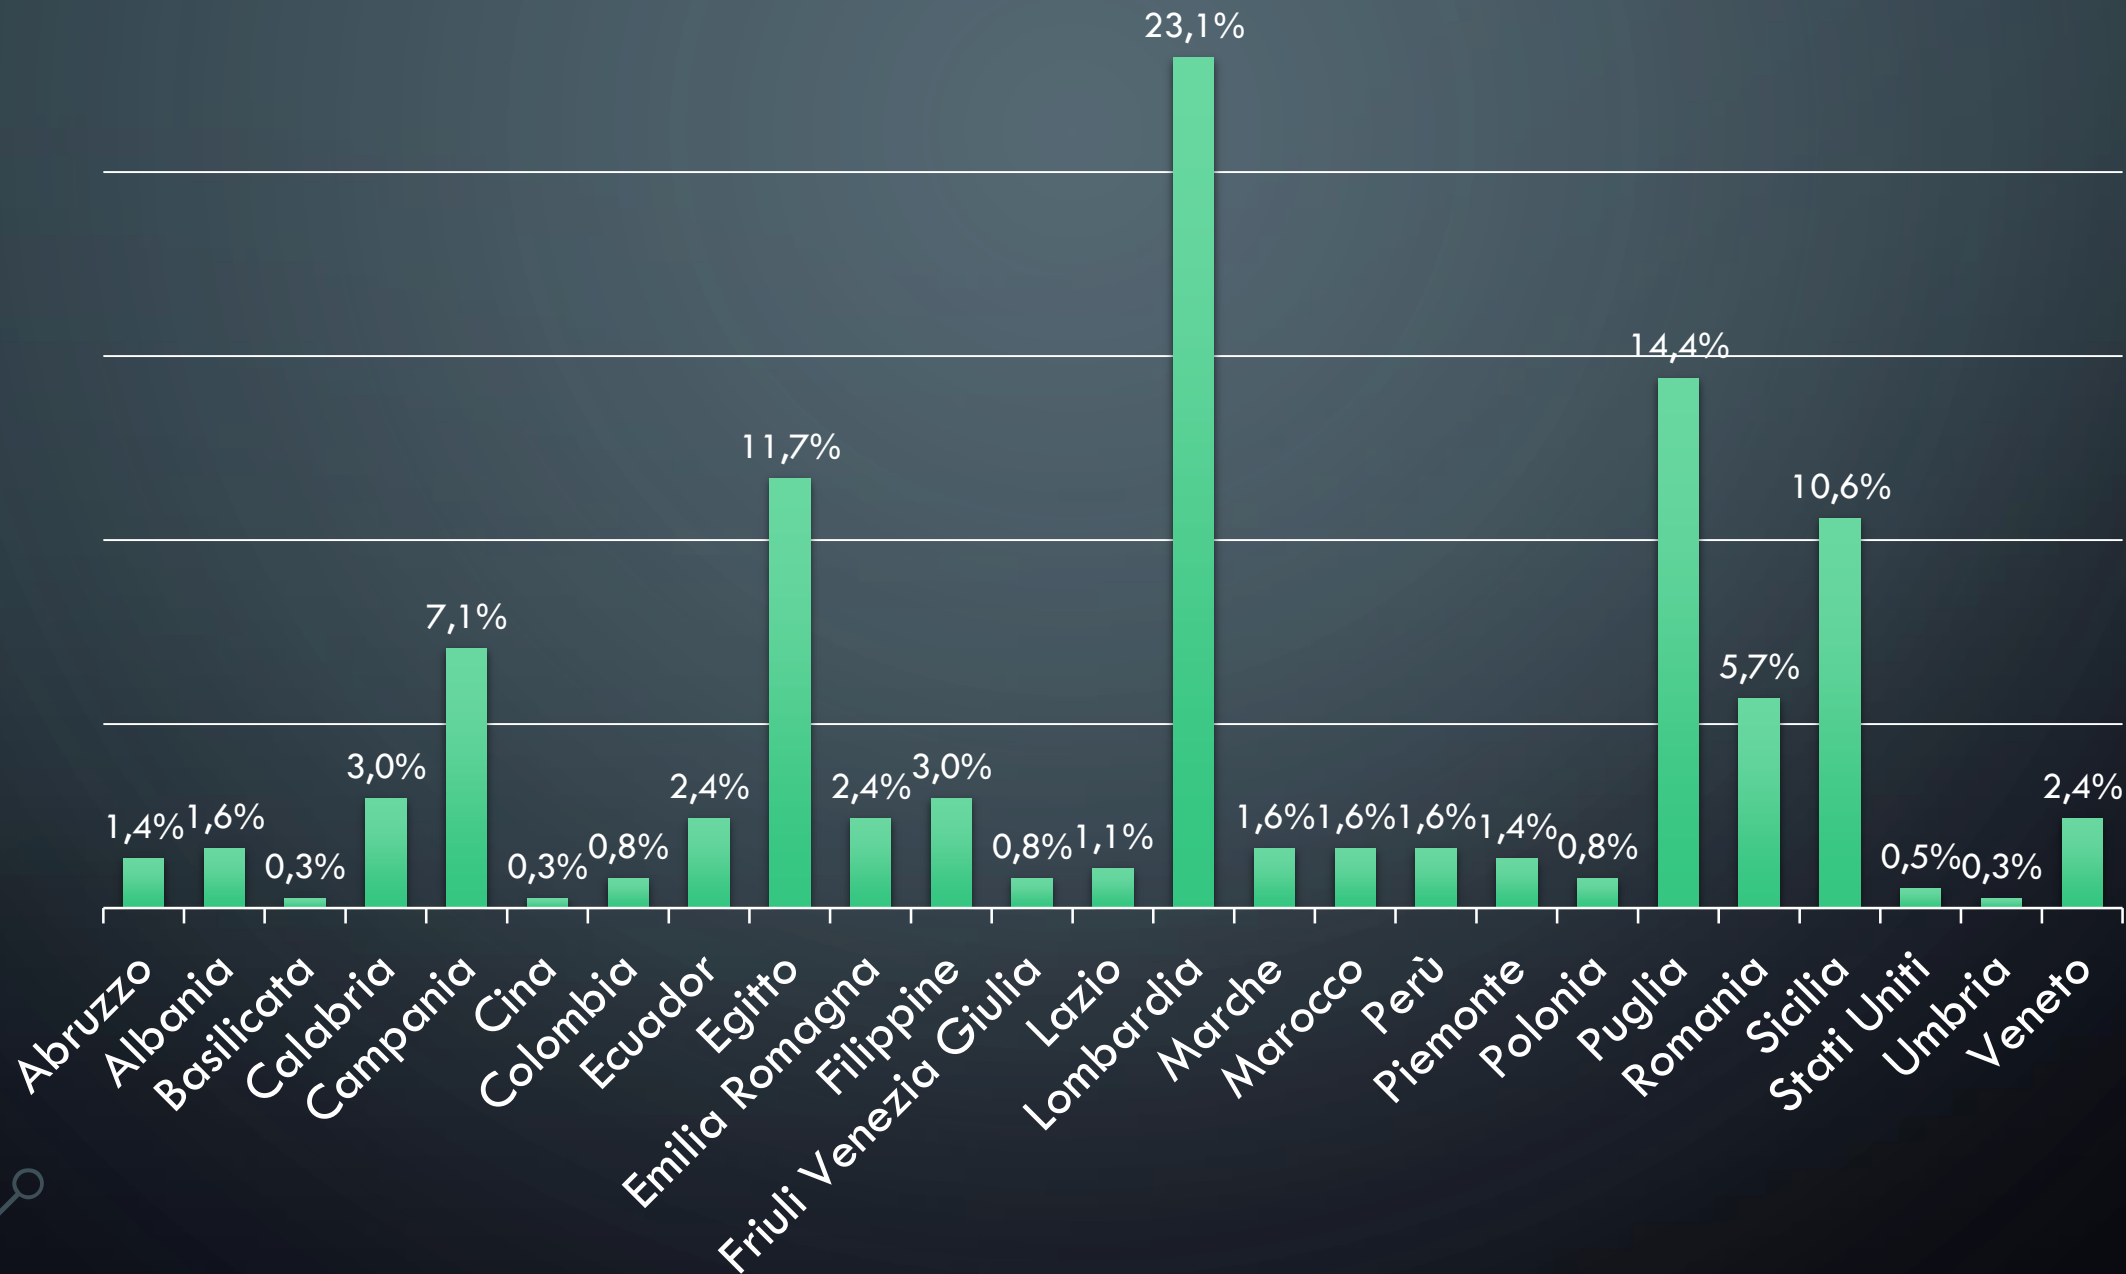

L'ORIGINE DELLE NOSTRE FAMIGLIE